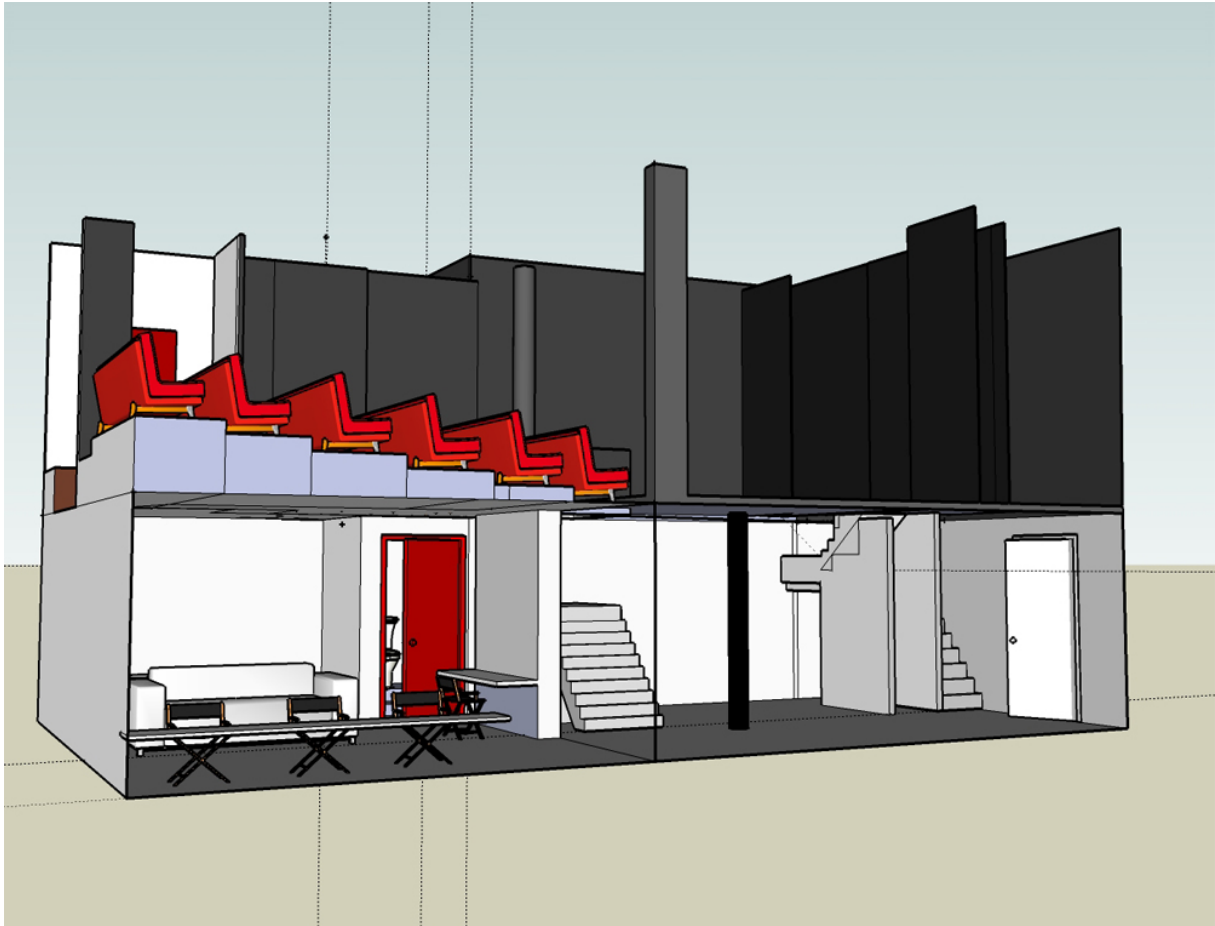

La profondeur de la scène est de 5,70m pour une ouverture de 4,50 m et une hauteur de 3 m.

## SALLE – PLATEAU - LOGES

## PLANS DU THEATRE PIXEL

SALLE – PLATEAU - LOGES