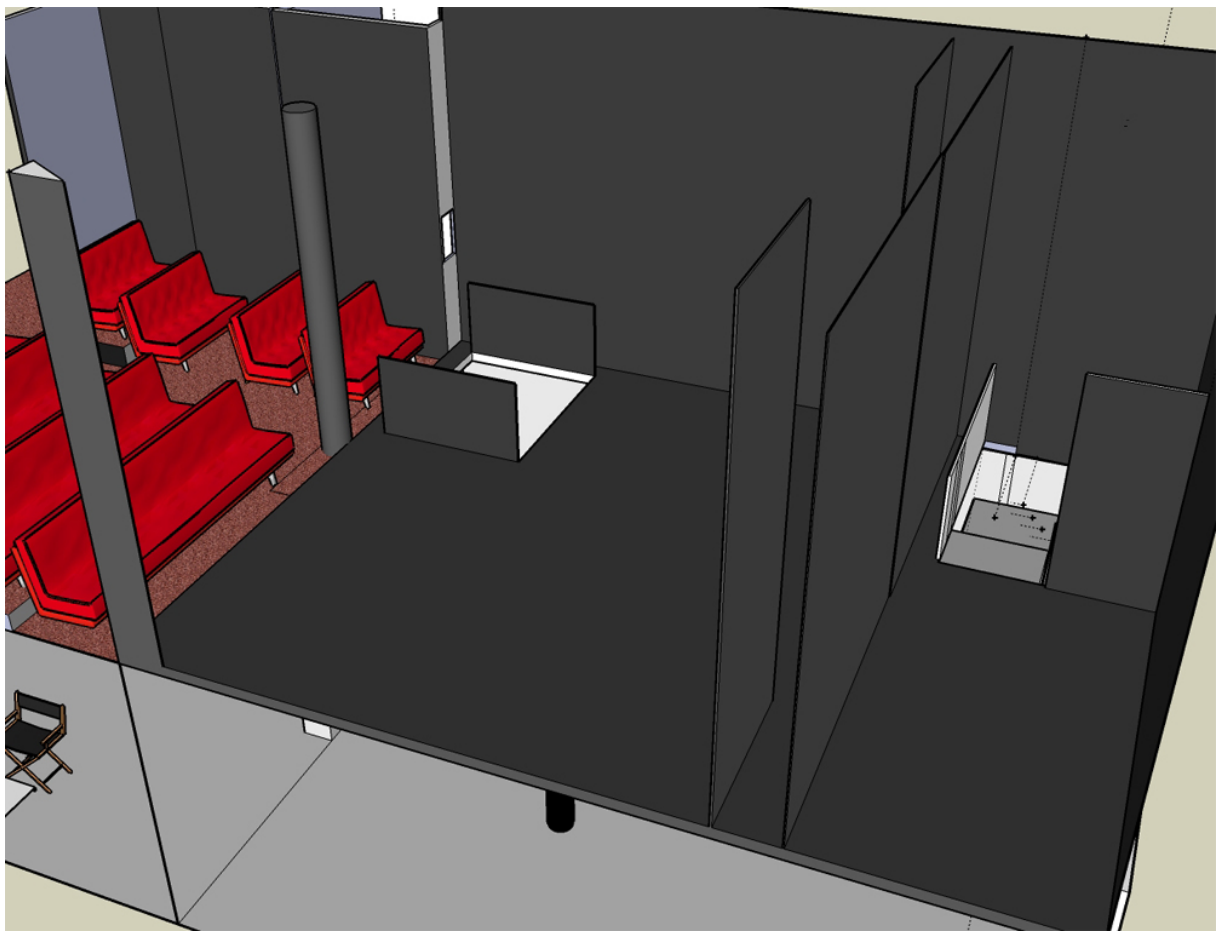

PLANS DU THEATRE PIXEL

SALLE – PLATEAU - LOGES