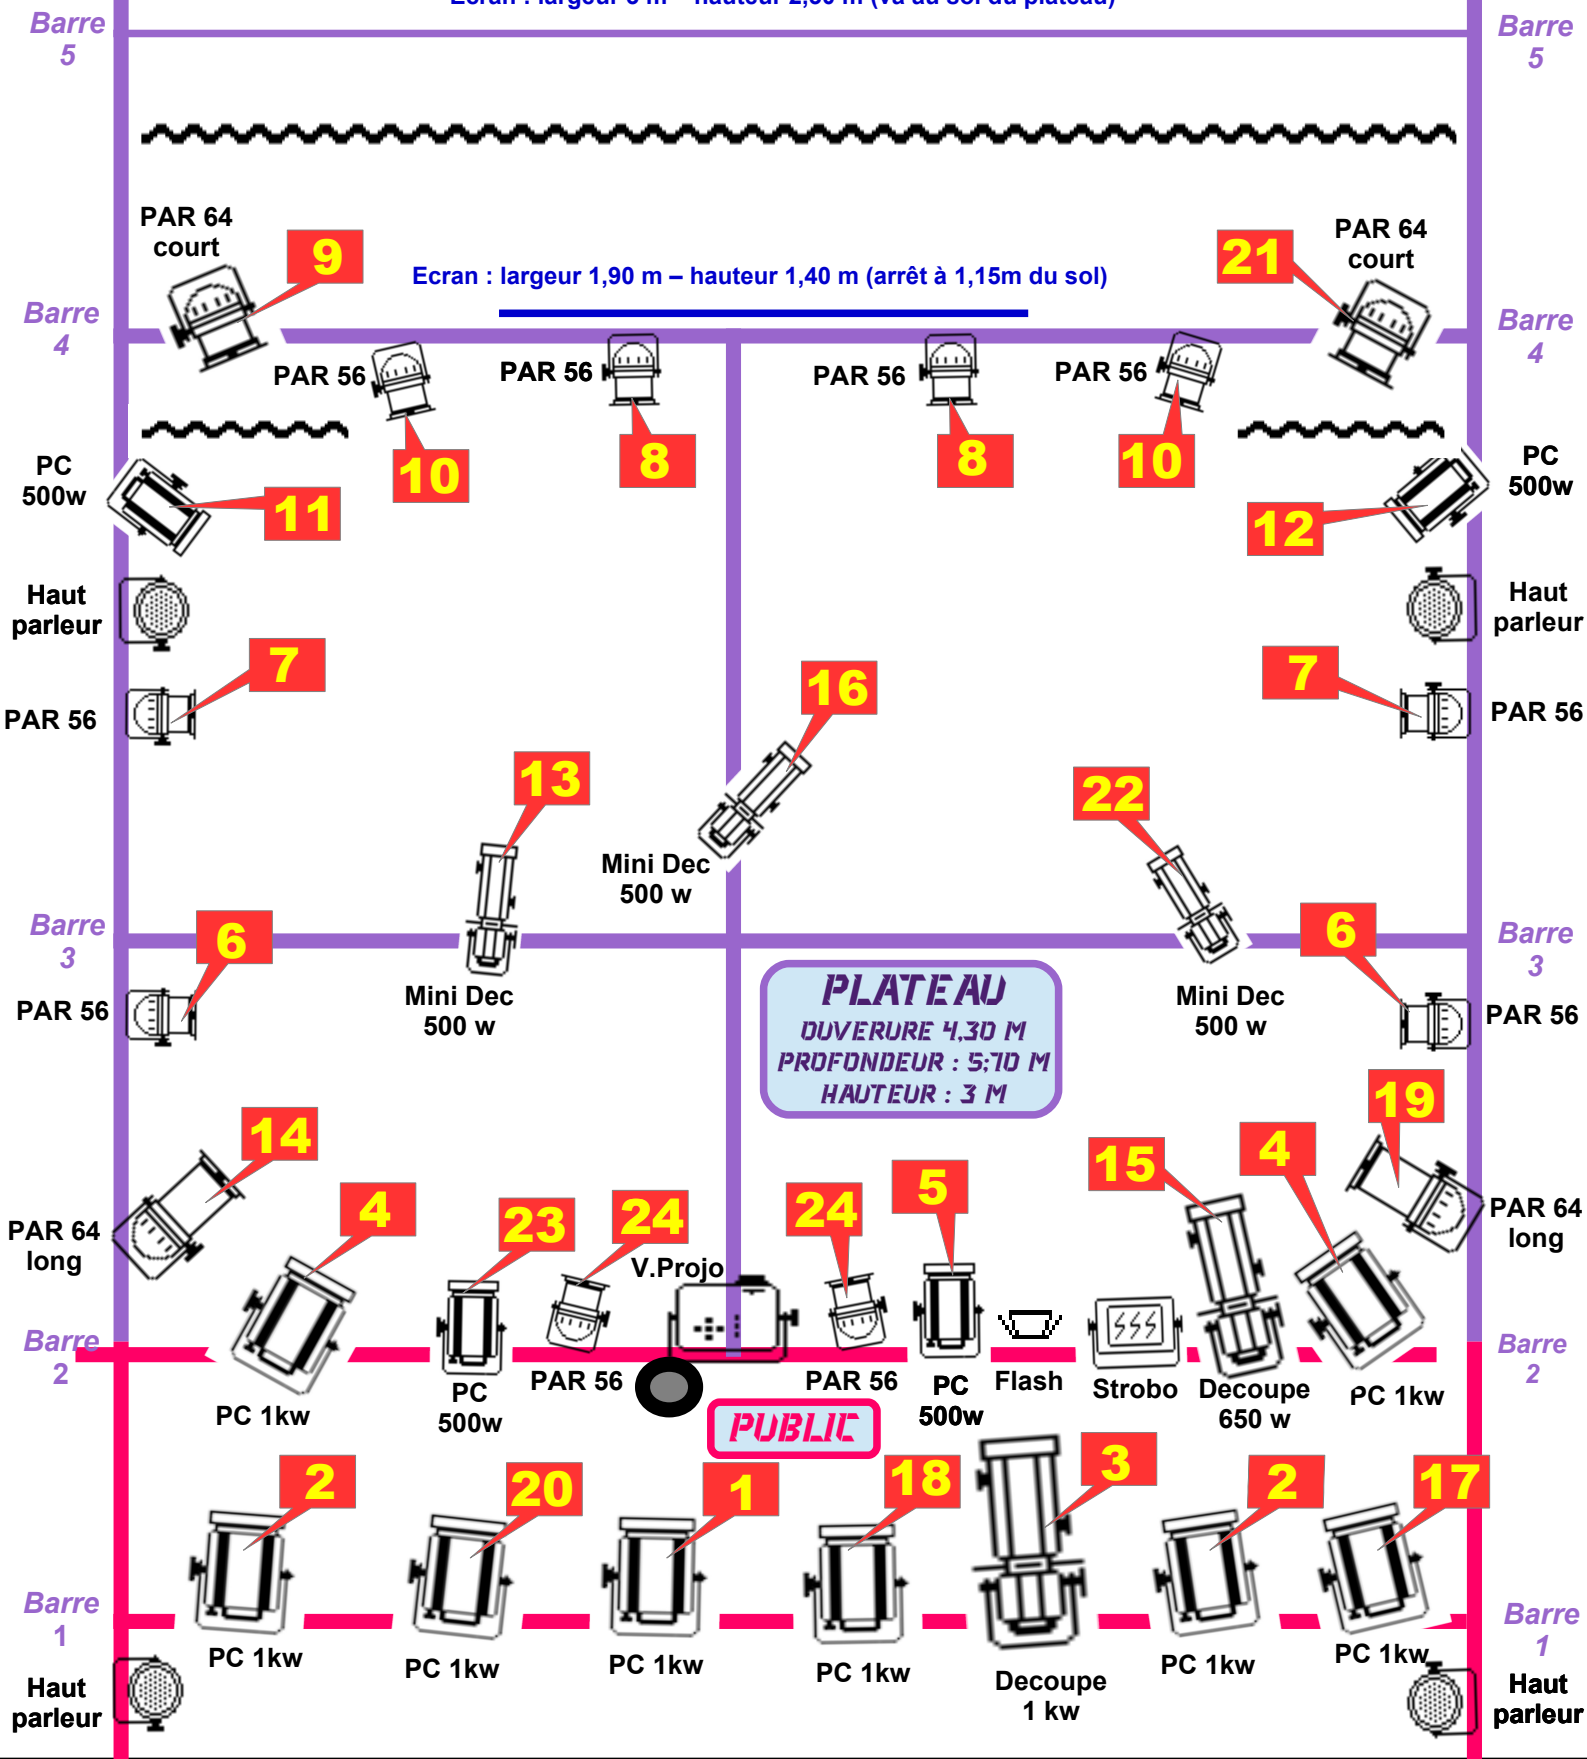

Écran : largeur 3 m – hauteur 2,30 m (va au sol du plateau)

NOTES :

Les projecteurs portant le même numéros sont couplés (2 - 4 - 6 - 7 - 8 - 10 – 24)

- **Gélatines de bases installées (Lee Filters) :**

Projos : 2 – 4 – 6 – 7 : ambrés + diffuseur

Projos : 1 – 2 : CTB + diffuseur (face froide)

Projos : 17 – 18 – 20 : ambrés : (face chaude)

Projos : 8 : ambrés (contres chaud)

Projos : 10 : bleus + diffuseur (contre froid)

Projos : 6 – 7 : ambrés + diffuseur (latéraux)