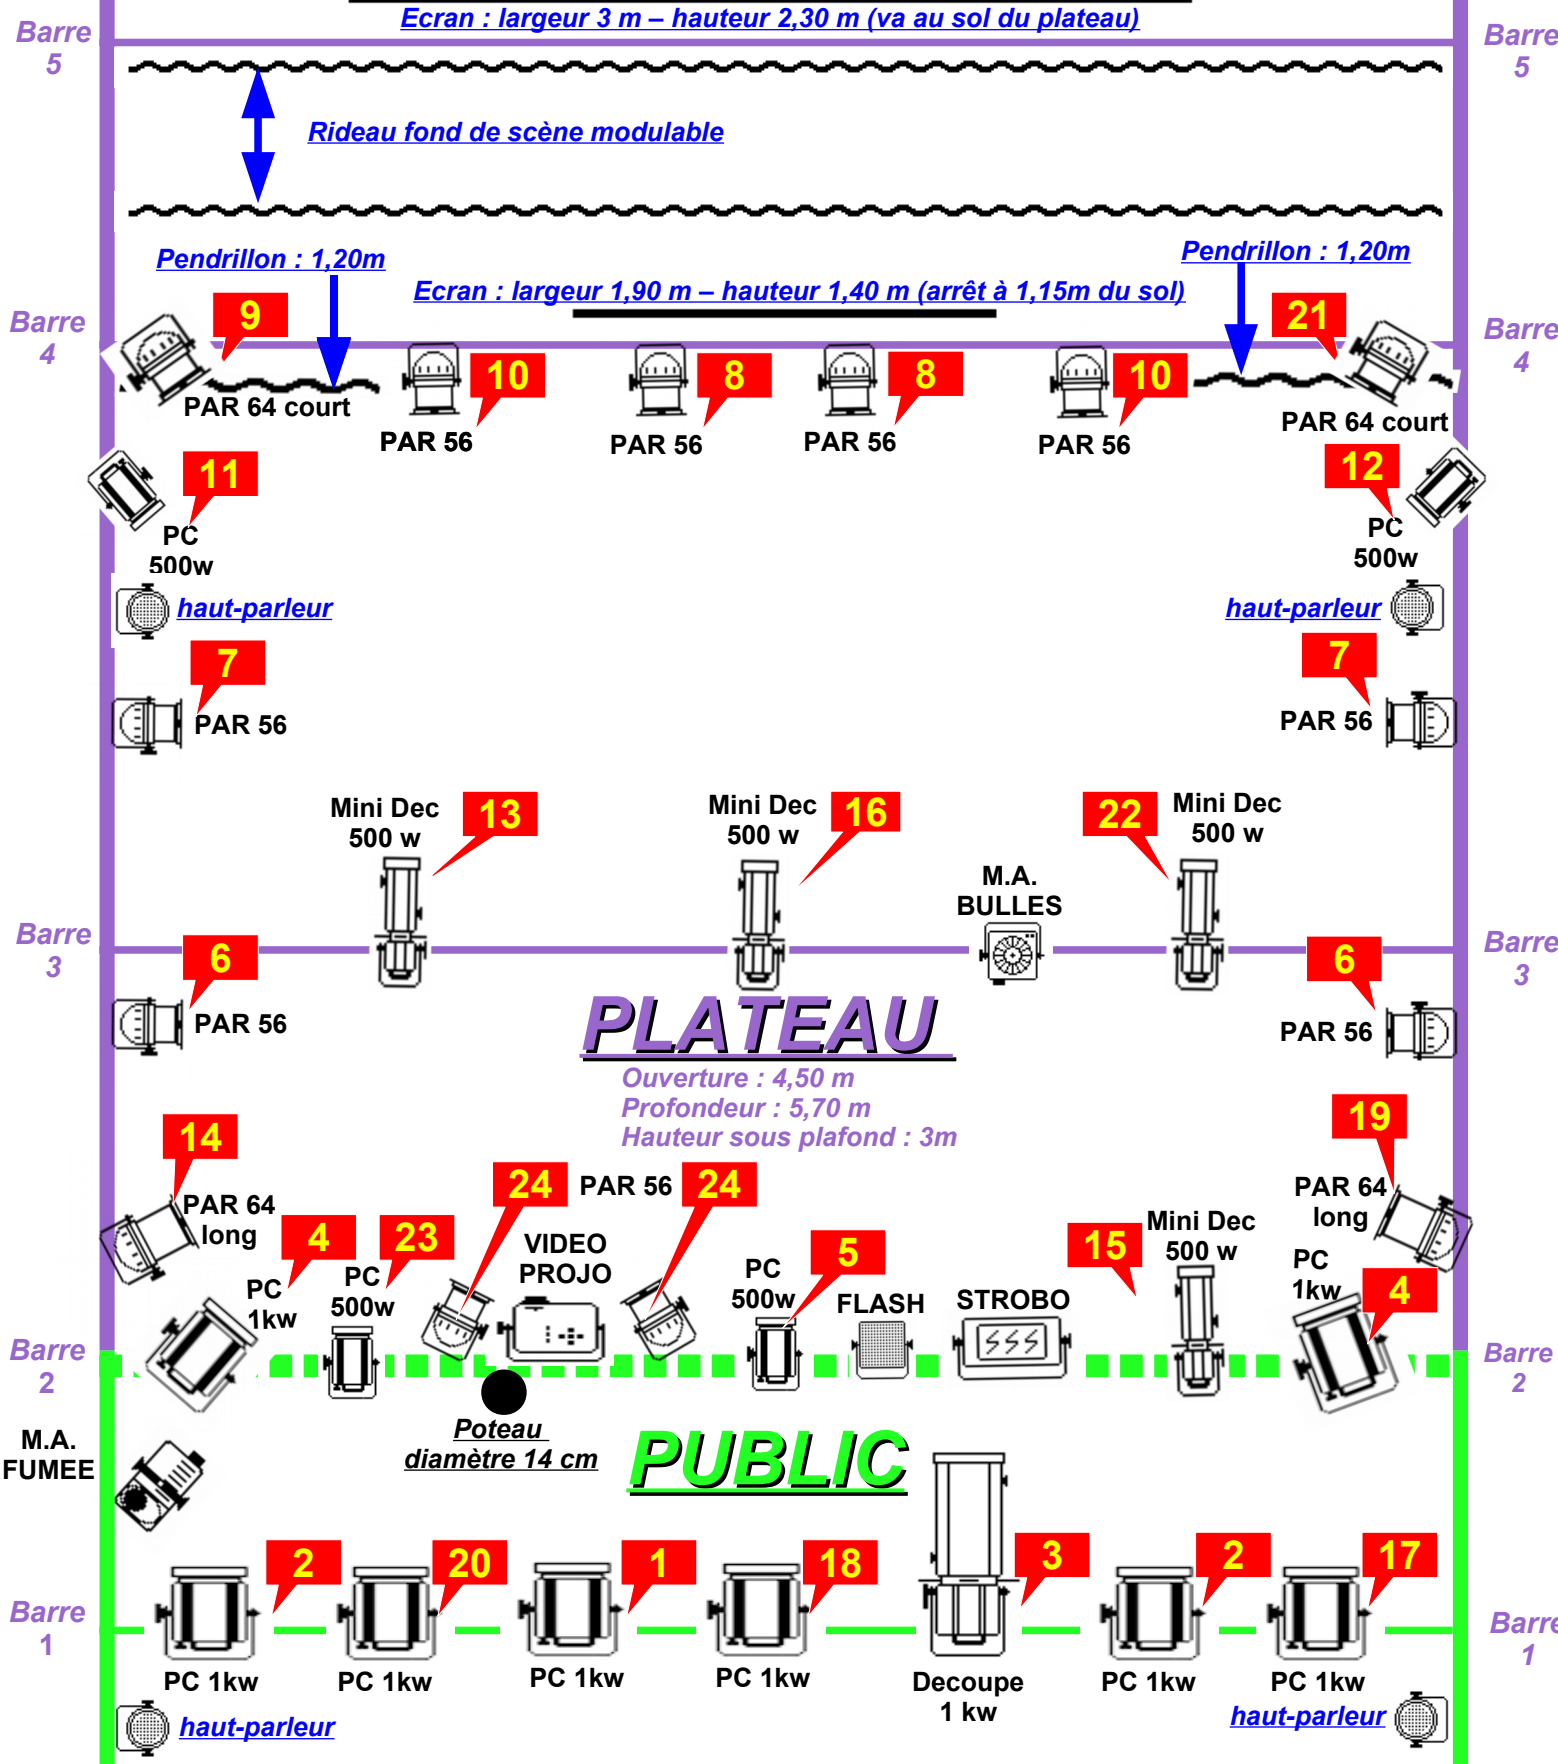

Ecran : largeur 3 m – hauteur 2,30 m (va au sol du plateau)

Rideau fond de scène modulable

Pendrillon : 1,20m

Ecran : largeur 1,90 m – hauteur 1,40 m (arrêt à 1,15m du sol)

Pendrillon : 1,20m

A noter : les projecteurs qui ont le même numéro sont communs : 2 - 4 - 6 - 7 - 8 - 10 - 24

Gelat de base

| Projo | Gelat de base | | | | | | | | | | |
|-------|---------------|----|-----|----|--|----|-----|----|--|--|--|
| 1 | 063 202 | 6 | 152 | 11 | | 16 | | 21 | | | |
| 2 | 063 202 | 7 | 152 | 12 | | 17 | 152 | 22 | | | |
| 3 | | 8 | 152 | 13 | | 18 | 152 | 23 | | | |
| 4 | 152 | 9 | | 14 | | 19 | | 24 | | | |
| 5 | | 10 | 119 | 15 | | 20 | 152 | | | | |